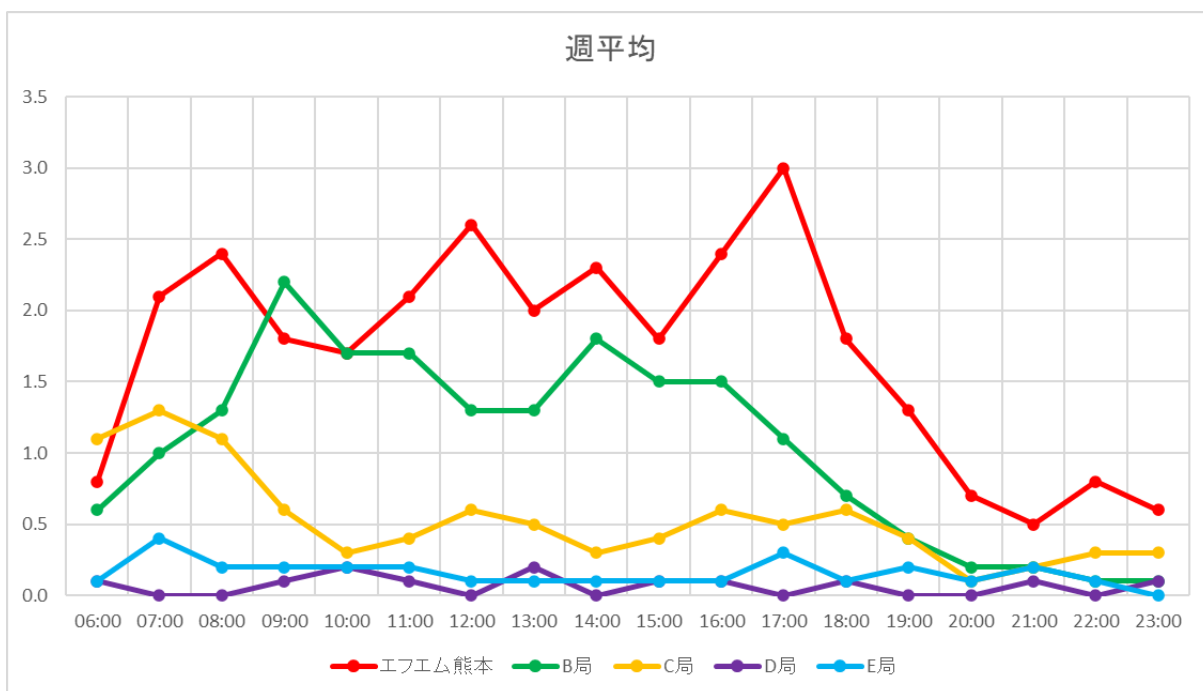

エフエム熊本 7期連続

4冠達成

男女12～69歳の《週平均》《平日平均》《土曜》《日曜》
全部門で他局を上回り、**7期連続 単独トップ**となっています。

★6:00～24:00 男女12～69歳 週平均

6:00～24:00	週平均	平日平均	土曜	日曜
FMK	1.7	1.7	1.9	1.3
B局	1.0	1.2	0.9	0.5
C局	0.5	0.6	0.5	0.4
D局	0.1	0.1	0.1	0.1
E局	0.1	0.2	0.1	0.1

2019年熊本地区ラジオ個人聴取率調査<ビデオリサーチ調べ>

- 調査期間 2019年12月9日(月)～12月15日(日) ■サンプル数：431人
- 調査地域 熊本市、合志市、上益城郡益城町、菊池郡菊陽町